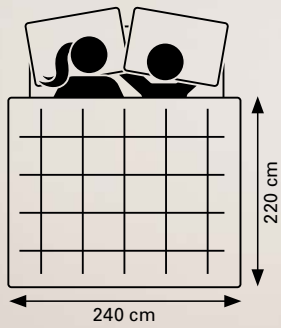

# GANZ GROSS ENTSPANNEN MIT EINER DECKE FÜR ZWEI

1. MAKO-SATIN-WENDE-BETTWÄSCHE ab **99,95**

Janine

AUCH IN  
XXL  
GRÖSSE

2. FELL-SITZAUFLAGE  
je **27,95**

3. LESEKNOCHEN je **16,95**

**1. MAKO-SATIN-WENDE-BETTWÄSCHE:** Modernes Streifenmuster in drei zurückhaltenden Farbvarianten bringt Ruhe und Entspannung – feiner, sanft fließender Satin macht die Harmonie perfekt. Aus 100 % Baumwolle. Mit Reißverschluss. 135 / 200 cm 99,95, 155 / 220 cm 119,95, 200 / 220 cm 159,95, 240 / 220 cm 179,95. **2. FELL-SITZAUFLAGE:** Flauschig-warm aus 100 % Neuseeland-Schaffell. In vier schönen Natur-Farbtönen. Ø ca. 37 cm, je 27,95. **3. LESEKNOCHEN:** Ideal als Nackenkissen oder Buchstütze für angenehme Lesestunden. Das samtartige, leicht schimmernde Material ist schön anschmiegsam auf der Haut. In drei Farben. Aus 100 % Polyester. 42 / 22 / 22 cm, je 16,95.

#### EINE FÜR BEIDE

Sie haben die Wahl zwischen den üblichen Bettwäsche-Größen und dem XXL-Format – ideal für zwei! Denn wer auch im Schlaf gemeinsam unter einer Decke steckt, verstärkt damit das Gefühl von Nähe und Geborgenheit. Ein Effekt, der sich positiv auf den Schlaf auswirken kann.